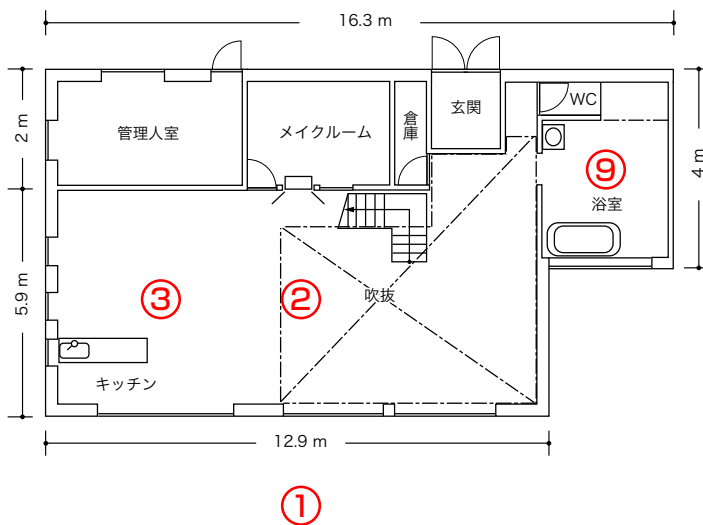

STUDIO JILL
 東京都練馬区早宮1-10-11
 TEL (03) 6802-3383 FAX (03) 6802-3384

A Studio

1F

2F

1F

2F