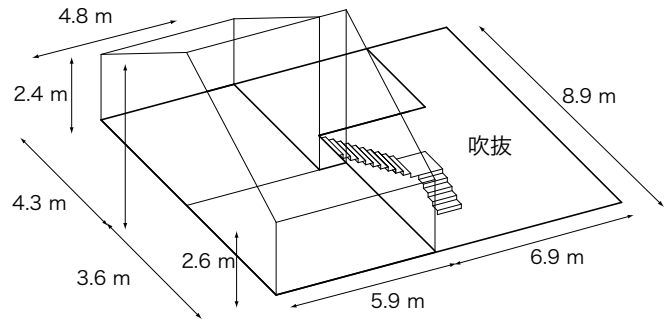

STUDIO JILL
 東京都練馬区早宮1-10-11
 TEL (03) 6802-3383 FAX (03) 6802-3384

A Studio

1F

2F

1F

2F