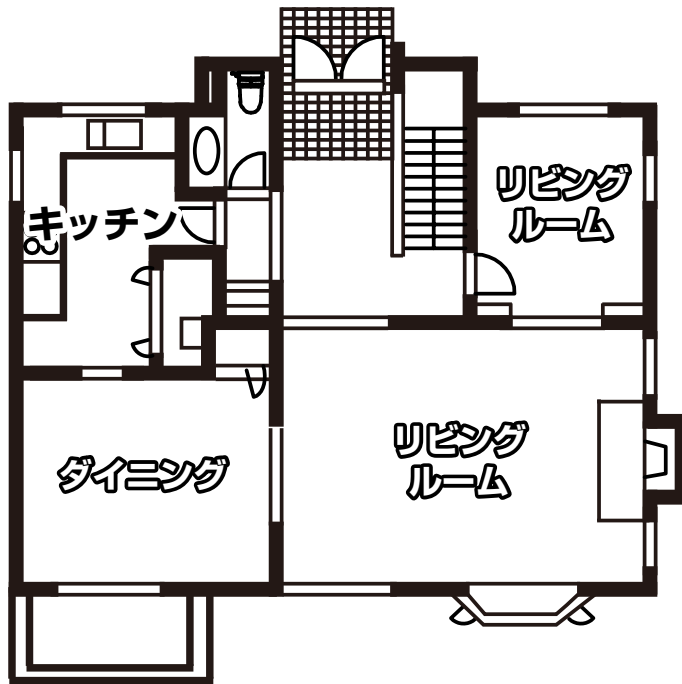

Brother 狛江
東京都狛江市駒井町2-35-8 KハウスC棟
TEL (03) 6802-3383 FAX (03) 6802-3384

Brother 狛江

1F

2F