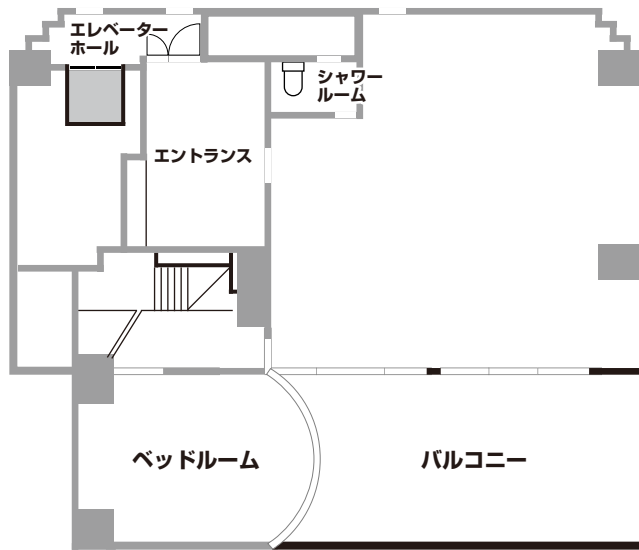

Sister後楽  
東京都文京区後楽 2-23-12 ホリックハウス7F  
TEL (03) 6802-3383 FAX (03) 6802-3384

## Sister 後楽

7F

8F