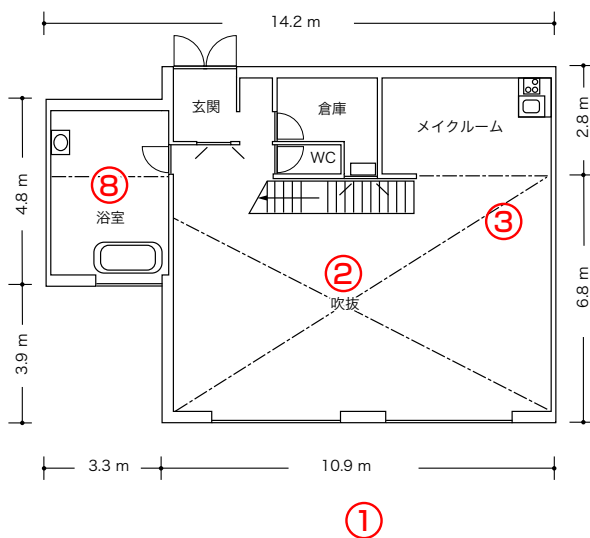

STUDIO JILL
 東京都練馬区早宮1-10-11
 TEL (03) 6802-3383 FAX (03) 6802-3384

B Studio

1F

2F

1F

2F